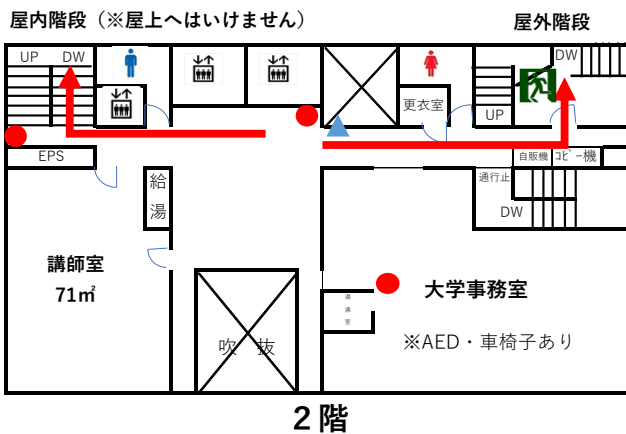

名古屋丸の内キャンパス避難経路・消火器・消火栓配置図

※非常時は避難経路に従って避難してください

- 避難経路
- 消火器
- ▲ 消火栓
- 消防隊放水口

★地下1階

- 消火器5箇所
- ▲ 消火栓1箇所