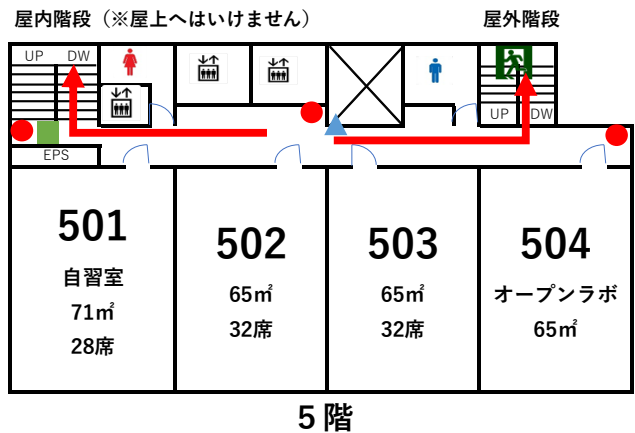

名古屋丸の内キャンパス避難経路・消火器・消火栓配置図

※非常時は避難経路に従って避難してください

- 避難経路
- 消火器
- ▲ 消火栓
- 消防隊放水口

★地下1階

- 消火器5箇所
- ▲ 消火栓1箇所