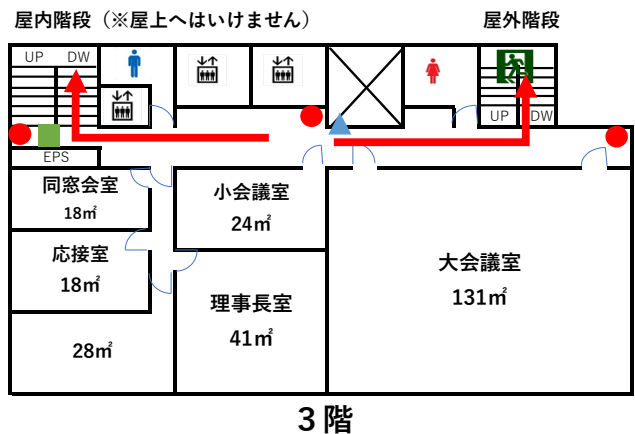

名古屋丸の内キャンパス避難経路・消火器・消火栓配置図

※非常時は避難経路に従って避難してください

- 避難経路
- 消火器
- ▲ 消火栓
- 消防隊放水口

★地下1階

- 消火器5箇所
- ▲ 消火栓1箇所