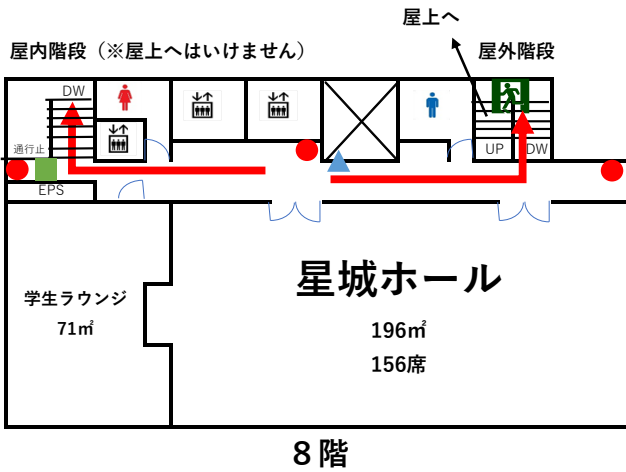

名古屋丸の内キャンパス避難経路・消火器・消火栓配置図

※非常時は避難経路に従って避難してください

- 避難経路
- 消火器
- ▲ 消火栓
- 消防隊放水口

★地下1階

- 消火器5箇所
- ▲ 消火栓1箇所