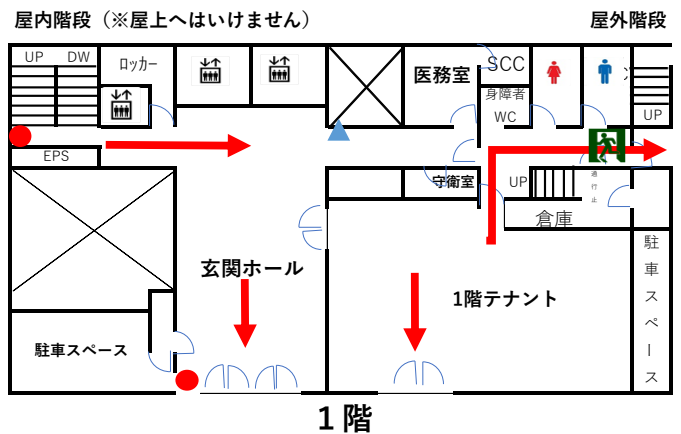

名古屋丸の内キャンパス避難経路・消火器・消火栓配置図

※非常時は避難経路に従って避難してください

- 避難経路
- 消火器
- ▲ 消火栓
- 消防隊放水口

★地下1階

- 消火器5箇所
- ▲ 消火栓1箇所