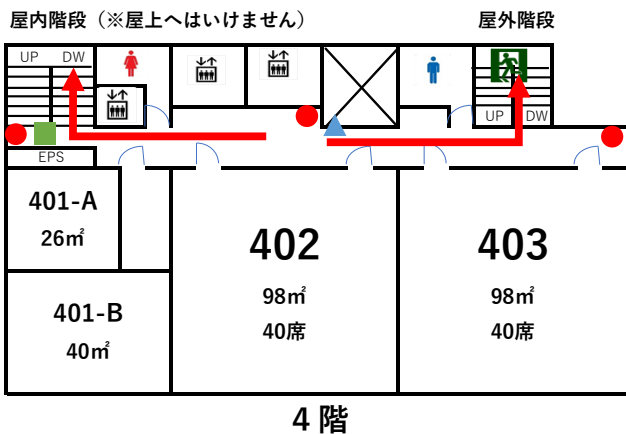

名古屋丸の内キャンパス避難経路・消火器・消火栓配置図

※非常時は避難経路に従って避難してください

- 避難経路
- 消火器
- ▲ 消火栓
- 消防隊放水口

★地下1階

- 消火器5箇所
- ▲ 消火栓1箇所