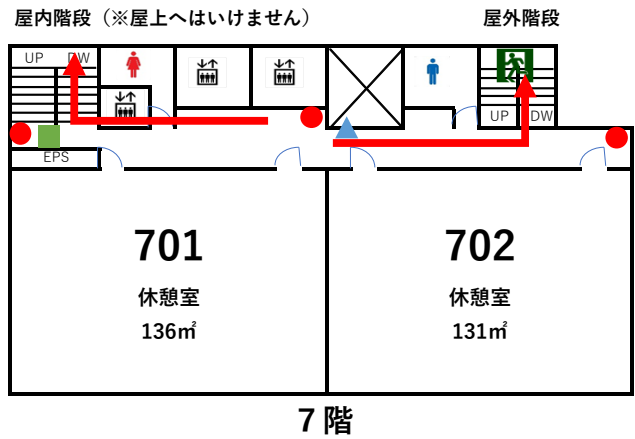

名古屋丸の内キャンパス避難経路・消火器・消火栓配置図

※非常時は避難経路に従って避難してください

- 避難経路
- 消火器
- ▲ 消火栓
- 消防隊放水口

★地下1階

- 消火器5箇所
- ▲ 消火栓1箇所