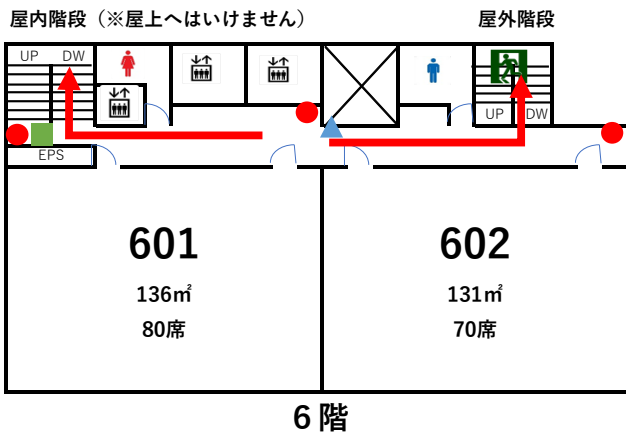

名古屋丸の内キャンパス避難経路・消火器・消火栓配置図

※非常時は避難経路に従って避難してください

- 避難経路
- 消火器
- ▲ 消火栓
- 消防隊放水口

★地下1階

- 消火器5箇所
- ▲ 消火栓1箇所